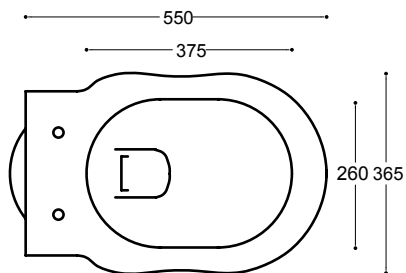

**55** ROYAL  
55x36

**21** KG WC scarico a pavimento

WC floor trap  
Inodoro salida V  
27004 white  
40778 black

**ARTICOLI SUPPLEMENTARI**

**ADDITIONAL ITEMS**

**ARTÍCULOS ADICIONALES**

Coprivaso in resina termoindurente - cerniere cromo

Asiento amortiguado de resina termoindurente - bisagras cromo

40409 white

40870 black

40412 wood

Fissaggi per vaso e bidet

Fixings for WC - bidet

Anclajes para inodoro - bidé

520/A